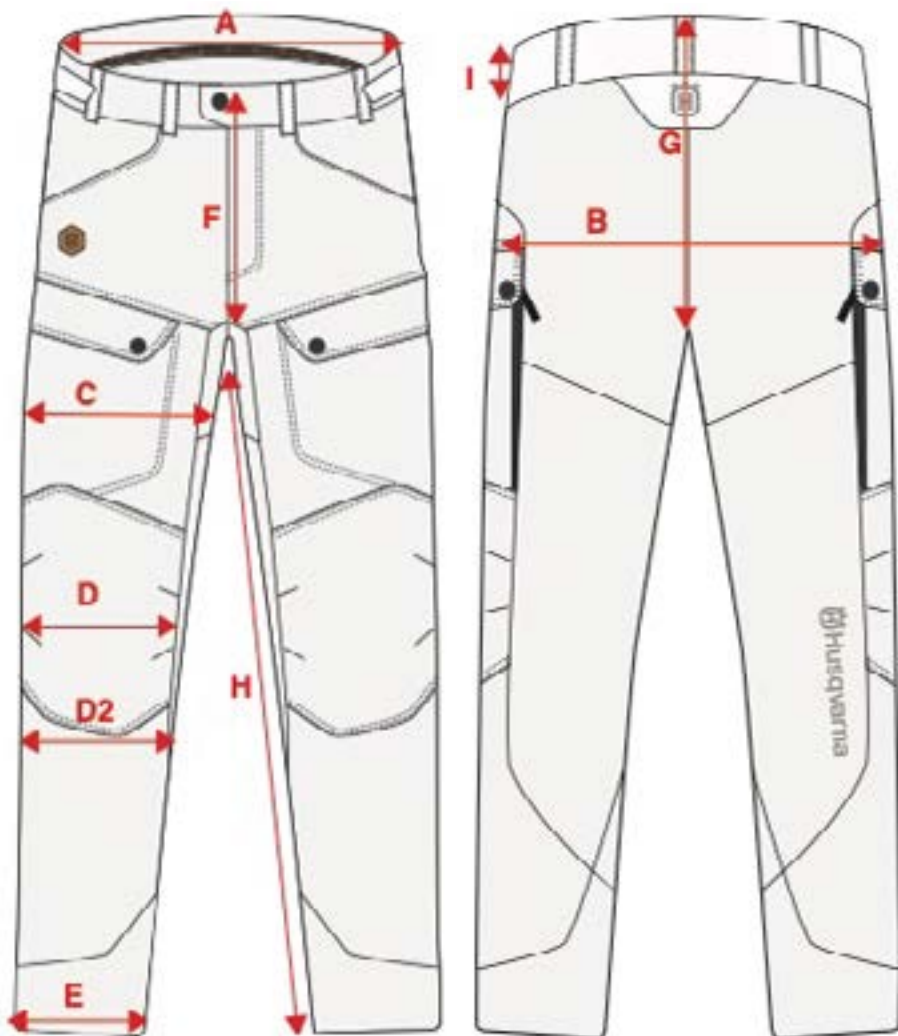

XPLORER FRITIDSBYXA

HERR

STORLEK		S	M	L	XL	XXL
A	½MIDJEMÅTT (UTSTRÄCKT)	43	46	49	52	55
A	½ MIDJEMÅTT(OSTRÄCKT)	35	38	41	44	47
B	½ STUSS (MÄTT 22 CM NED FRÅN MIDJEKANT)	49	52	55	59	62
C	½ LÅR	30	31	33	35	37
D	½ KNÄ	20	21	22	23	24
D2	½ KNÄ (MÄTT UNDER STRETCH OMRÅDE)	19,5	20,5	21,5	22,5	23,5
E	½ FOTVIDD	19	19,5	20	20,5	22
F	SKREV EXCL. MIDJEBAND	20,5	22	23	24	25
G	SKREV BAK EXCL. MIDJEBAND	35	36	37	38	39
H	INSIDA LÅR LÄNGD	80	81	82	83	84
I	MIDJEBAND HÖJD	4	4	4	4	4

DAM

STORLEK		XS	S	M	L
A	½MIDJEMÅTT (UTSTRÄCKT)	38	40	42	44
A	½ MIDJEMÅTT(OSTRÄCKT)	33	34,5	36,5	38,5
B	½ STUSS (MÄTT 22 CM NED FRÅN MIDJEKANT)	50,5	52,5	54,5	56
C	½ LÅR	30	31	32	33
D	½ KNÄ	20,75	20,75	21,25	22
D2	½ KNÄ (MÄTT UNDER STRETCH OMRÅDE)	20,25	20,25	20,75	21,5
E	½ FOTVIDD	18	18	18,5	19
F	SKREV EXCL. MIDJEBAND	19,75	20,5	21,25	22
G	SKREV BAK EXCL. MIDJEBAND	34,75	35,5	36,25	37
H	INSIDA LÅR LÄNGD	79	79	80	80
I	MIDJEBAND HÖJD	4	4	4	4