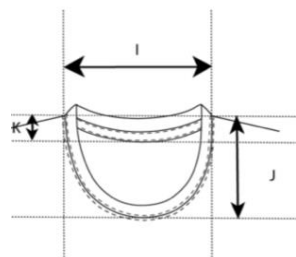

Manches courtes - Camouflage

XS 593 25 24 42

S 593 25 24 46

M 593 25 24 50

L 593 25 24 54

XL 593 25 24 58

XXL 593 25 24 62

UNISEX	XS	S	M	L	XL	2XL
A	65	68	71	74	77	80,5
B	44	48	52	56	60	66
C	44	48	52	56	60	66
D	40	42	44	47	50	54
E	26	27	28	29	30	31
F	20	21	22	23	24	25
G (manche courte)	15	16	17	18	19	20
G (manche longue)	59	60,5	62	63,5	65	67
H (manche courte)	18	19	20	21	22	23
I	18,5	18,5	19	19,5	20	20,5
J	10	10	10,5	10,5	10,5	11
K	2	2	2	2	2	2
L	1,5	1,5	1,5	1,5	1,5	1,5
M	2,5	2,5	2,5	2,5	2,5	2,5

Dimensions en cm