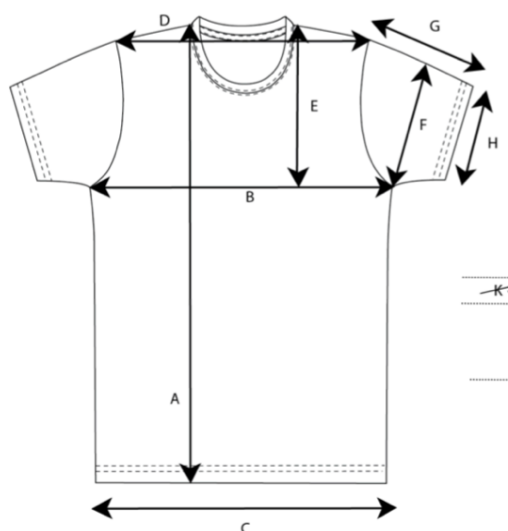

Manches courtes - Camouflage

XS 593 25 24 42

S 593 25 24 46

M 593 25 24 50

L 593 25 24 54

XL 593 25 24 58

XXL 593 25 24 62

UNISEX	XS	S	M	L	XL	2XL
A	65	68	71	74	77	80,5
B	44	48	52	56	60	66
C	44	48	52	56	60	66
D	40	42	44	47	50	54
E	26	27	28	29	30	31
F	20	21	22	23	24	25
G (manche courte)	15	16	17	18	19	20
G (manche longue)	59	60,5	62	63,5	65	67
H (manche courte)	18	19	20	21	22	23
I	18,5	18,5	19	19,5	20	20,5
J	10	10	10,5	10,5	10,5	11
K	2	2	2	2	2	2
L	1,5	1,5	1,5	1,5	1,5	1,5
M	2,5	2,5	2,5	2,5	2,5	2,5

Dimensions en cm